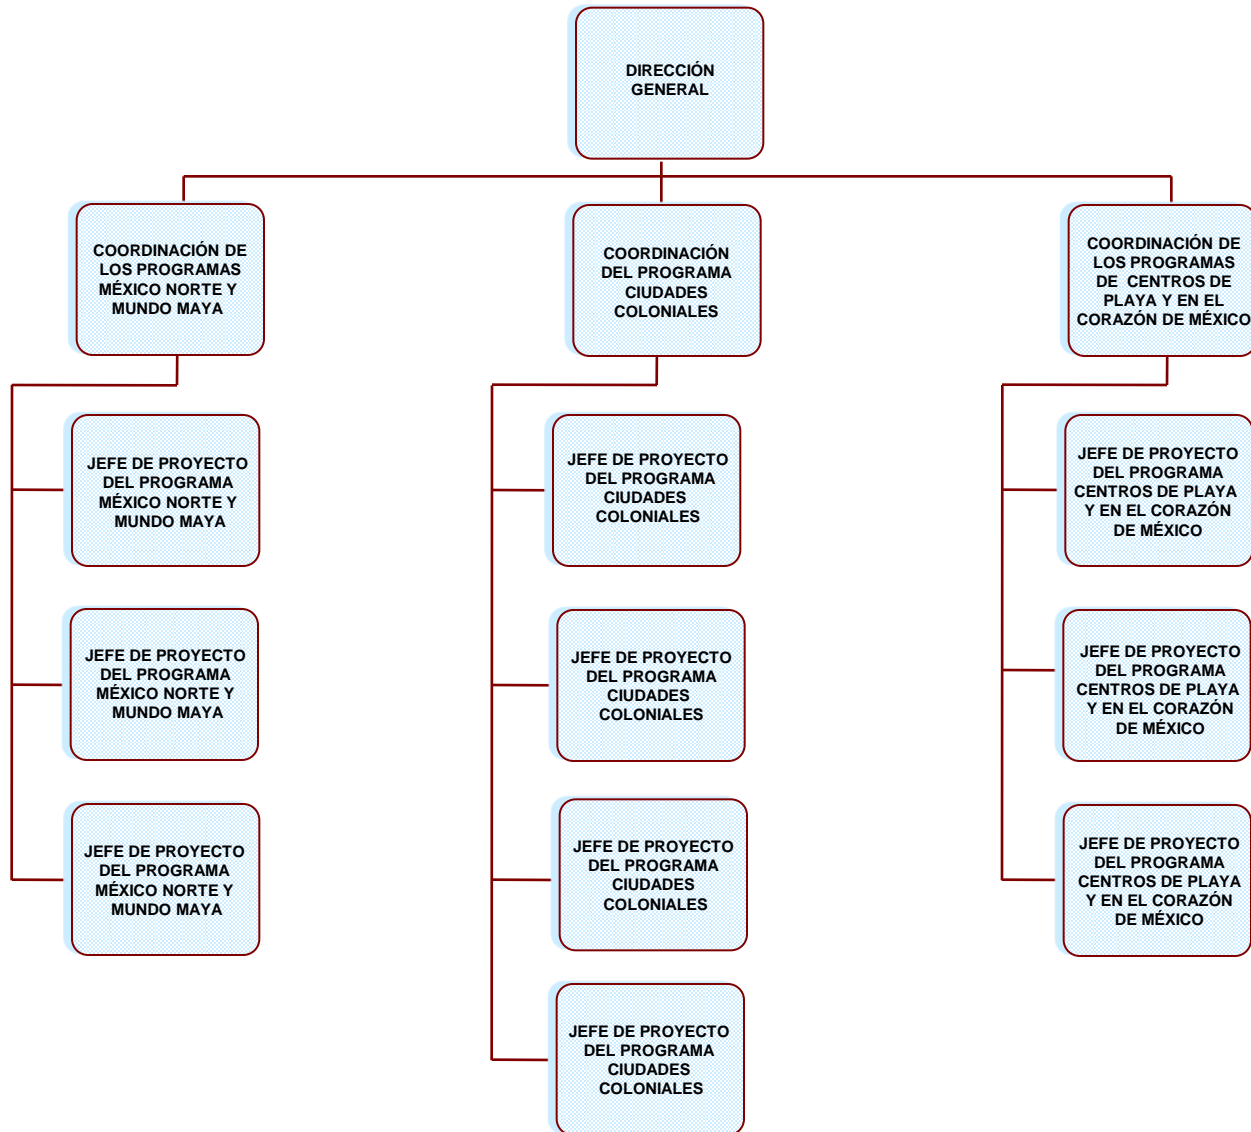

SECRETARÍA DE TURISMO

EL ÓRGANO INTERNO DE CONTROL SOLO SE REFLEJA PARA EFECTOS DE REPRESENTACIÓN GRÁFICA, DE CONFORMIDAD CON EL ARTÍCULO 37, FRACCIÓN XII, DE LA LEY ORGÁNICA DE LA ADMINISTRACIÓN PÚBLICA FEDERAL.

SECRETARÍA DE TURISMO
OFICINAS DE LA C. SECRETARIA
DIRECCIÓN GENERAL DE ASUNTOS JURÍDICOS

SECRETARÍA DE TURISMO

SUBSECRETARÍA DE OPERACIÓN TURÍSTICA

SECRETARÍA DE TURISMO
SUBSECRETARÍA DE OPERACIÓN TURÍSTICA
DIRECCIÓN GENERAL DE PROGRAMAS REGIONALES

SECRETARÍA DE TURISMO
SUBSECRETARÍA DE OPERACIÓN TURÍSTICA
DIRECCIÓN GENERAL DE DESARROLLO DE PRODUCTOS TURÍSTICOS

SECRETARÍA DE TURISMO
SUBSECRETARÍA DE OPERACIÓN TURÍSTICA
DIRECCIÓN GENERAL DE DESARROLLO DE LA CULTURA TURÍSTICA