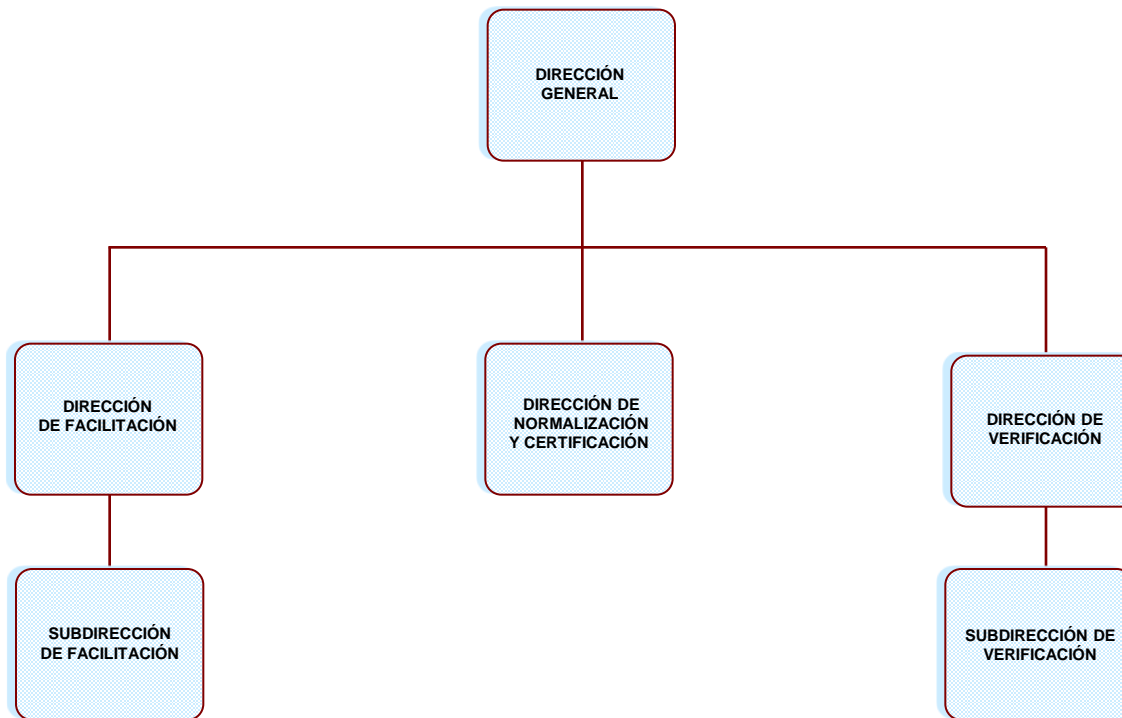

SECRETARÍA DE TURISMO
SUBSECRETARÍA DE OPERACIÓN TURÍSTICA
DIRECCIÓN GENERAL DE MEJORA REGULATORIA