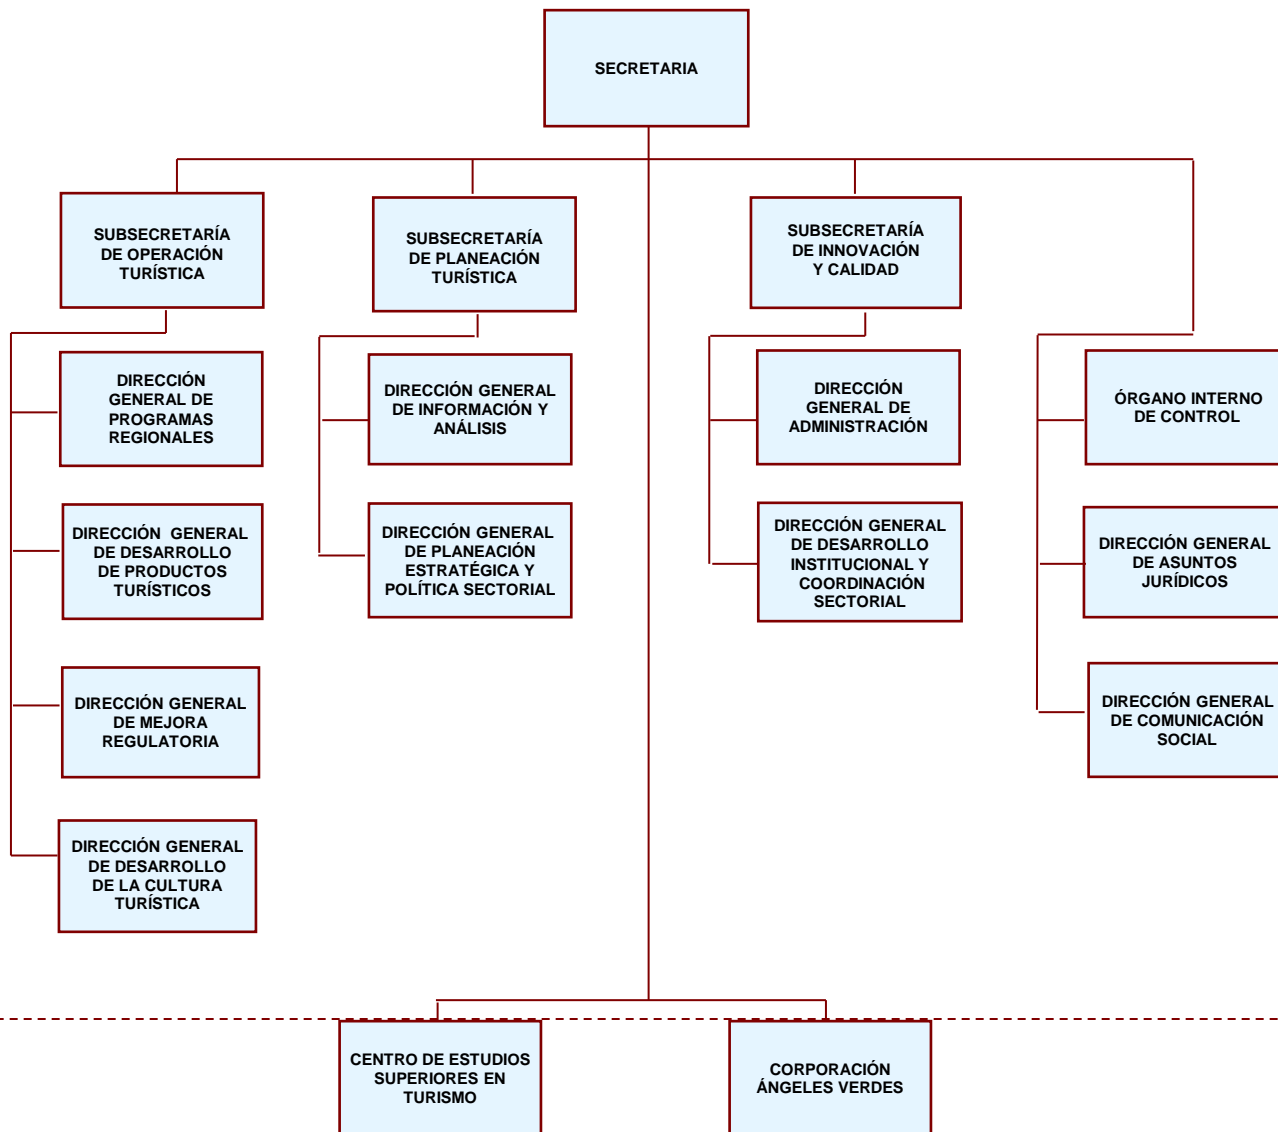

SECRETARÍA DE TURISMO