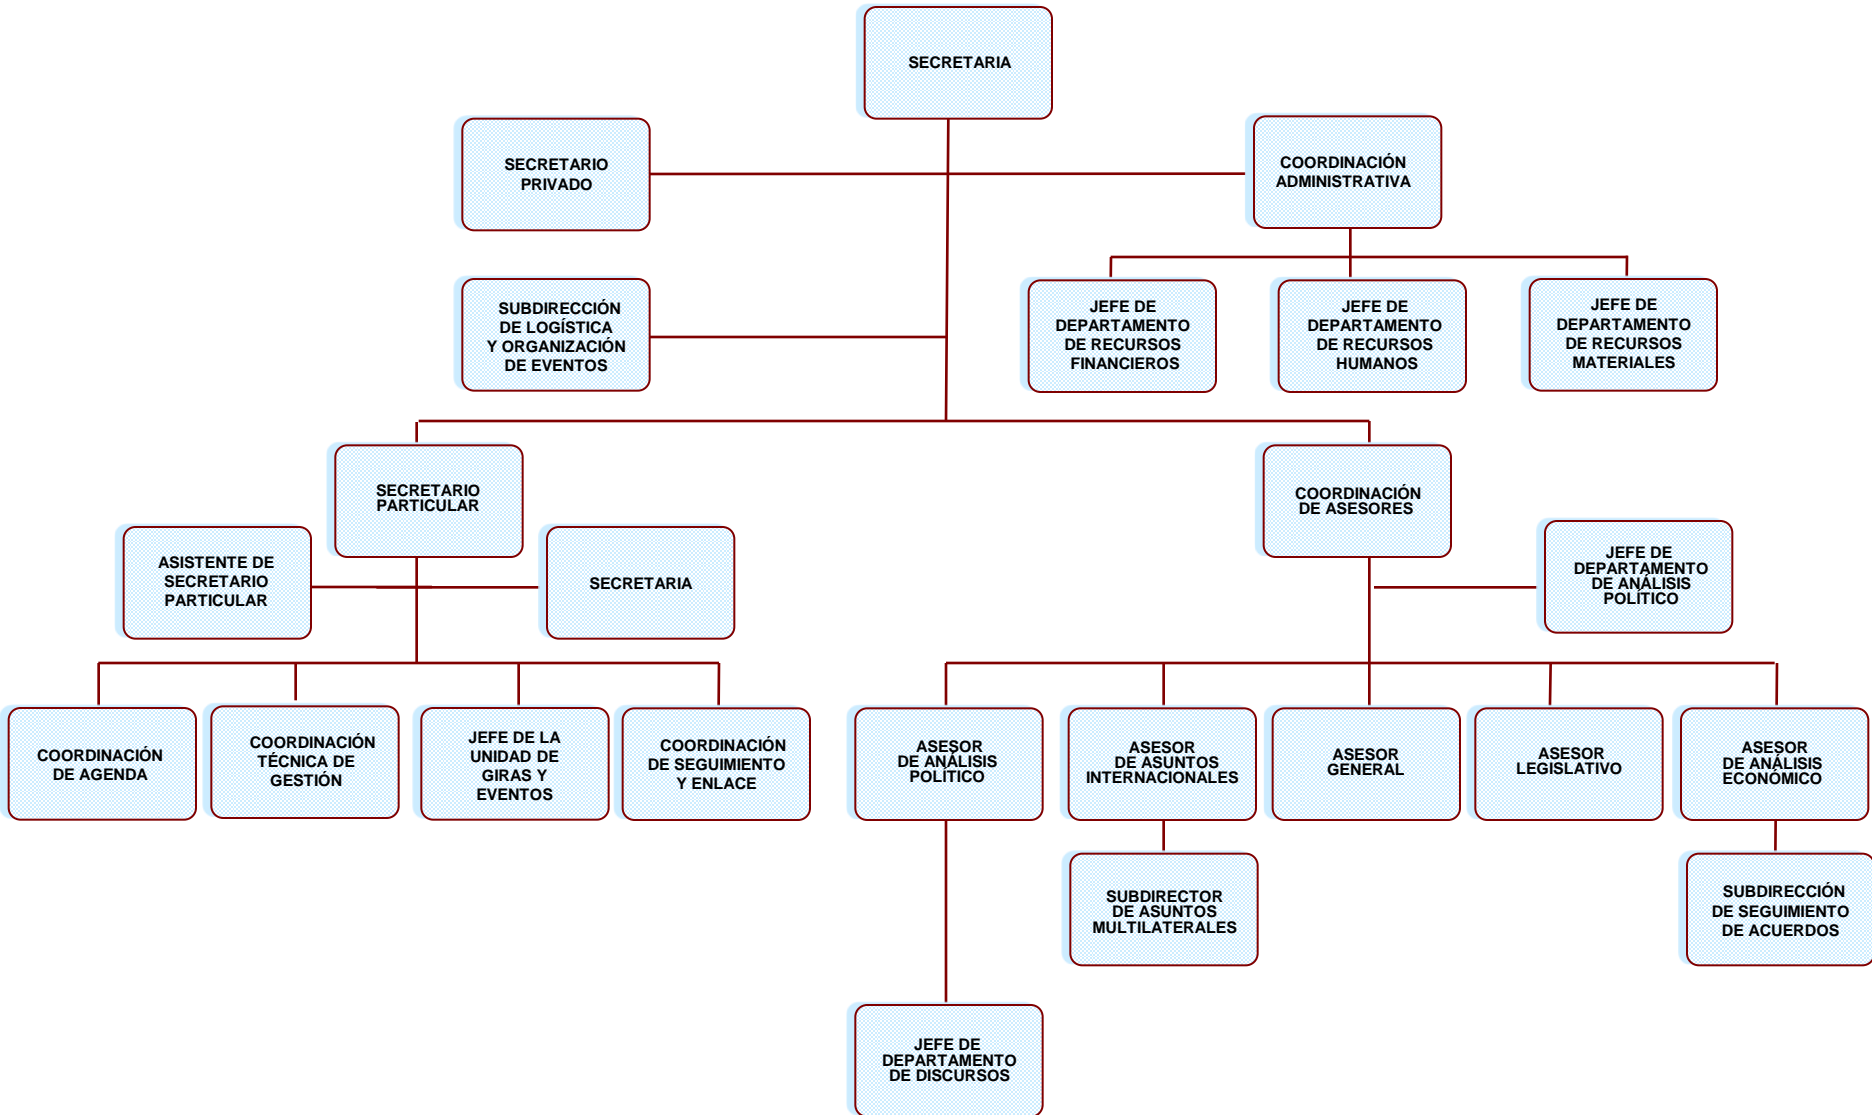

SECRETARÍA DE TURISMO

EL ÓRGANO INTERNO DE CONTROL SOLO SE REFLEJA PARA EFECTOS DE REPRESENTACIÓN GRÁFICA, DE CONFORMIDAD CON EL ARTÍCULO 37, FRACCIÓN XII, DE LA LEY ORGÁNICA DE LA ADMINISTRACIÓN PÚBLICA FEDERAL.

SECRETARÍA DE TURISMO

OFICINAS DE LA C. SECRETARIA

SECRETARÍA DE TURISMO
OFICINAS DE LA C. SECRETARIA
ÓRGANO INTERNO DE CONTROL EN LA SECTUR

**SECRETARÍA DE TURISMO
OFICINAS DE LA C. SECRETARIA
DIRECCIÓN GENERAL DE COMUNICACIÓN SOCIAL**

SECRETARÍA DE TURISMO
SUBSECRETARÍA DE OPERACIÓN TURÍSTICA
DIRECCIÓN GENERAL DE DESARROLLO DE PRODUCTOS TURÍSTICOS

SECRETARÍA DE TURISMO
SUBSECRETARÍA DE OPERACIÓN TURÍSTICA
DIRECCIÓN GENERAL DE DESARROLLO DE LA CULTURA TURÍSTICA

SECRETARÍA DE TURISMO
SUBSECRETARÍA DE PLANEACIÓN TURÍSTICA
DIRECCIÓN GENERAL DE PLANEACIÓN ESTRATÉGICA Y POLÍTICA SECTORIAL

SECRETARÍA DE TURISMO
ÓRGANO ADMINISTRATIVO DESCONCENTRADO
CENTRO DE ESTUDIOS SUPERIORES EN TURISMO