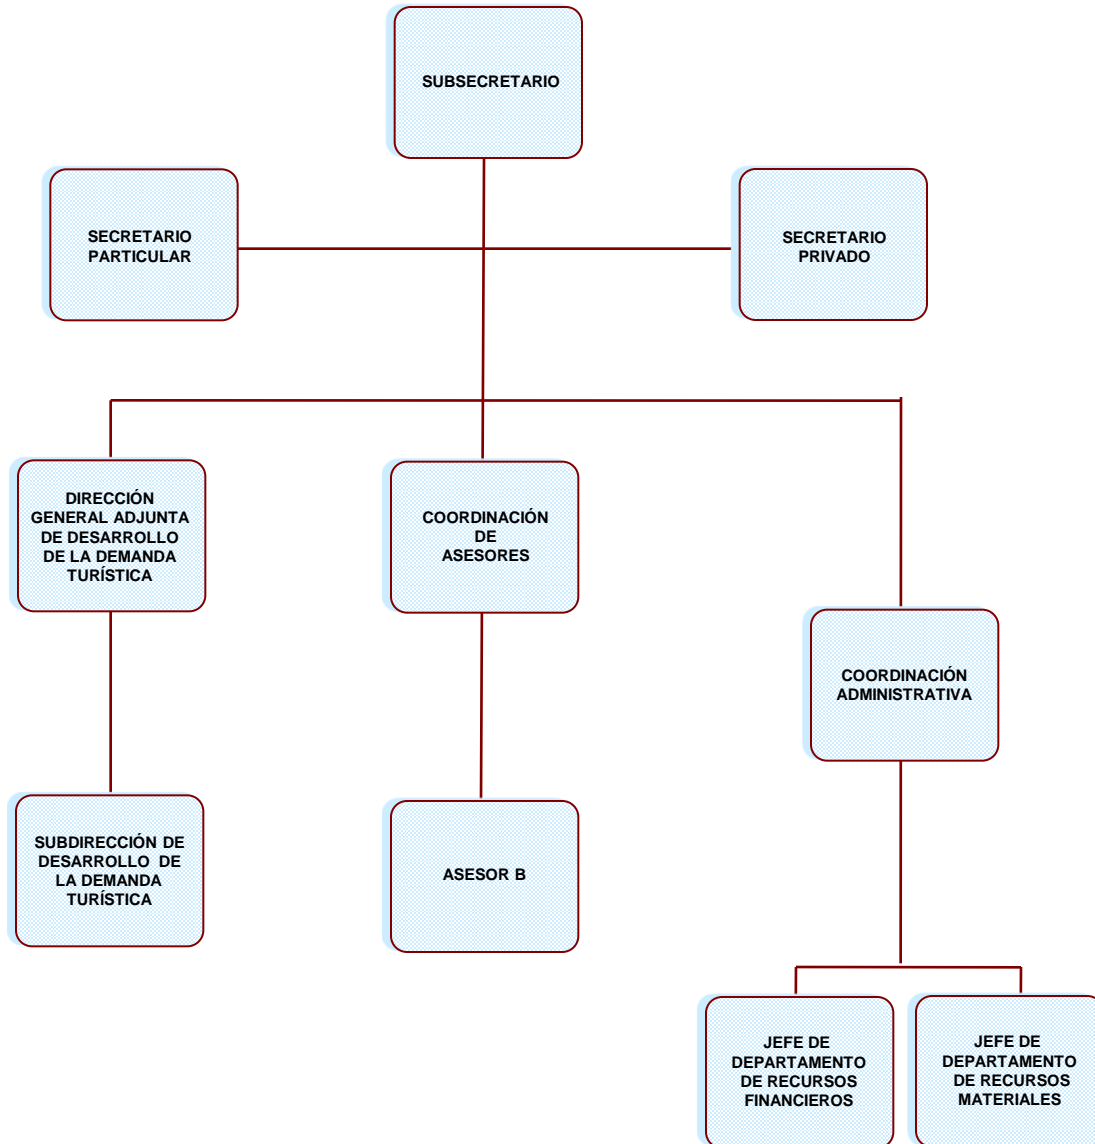

SECRETARÍA DE TURISMO

SUBSECRETARÍA DE OPERACIÓN TURÍSTICA