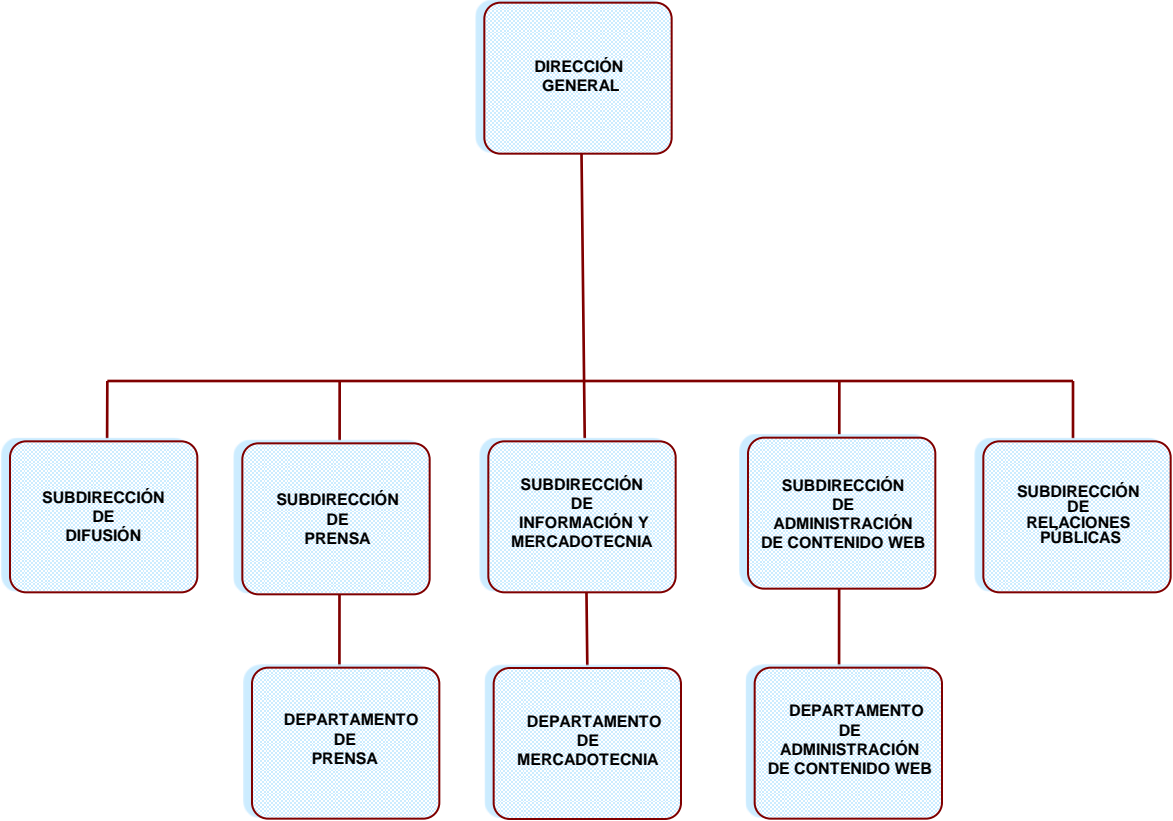

SECRETARÍA DE TURISMO

EL ÓRGANO INTERNO DE CONTROL SOLO SE REFLEJA PARA EFECTOS DE REPRESENTACIÓN GRÁFICA, DE CONFORMIDAD CON EL ARTÍCULO 37, FRACCIÓN XII, DE LA LEY ORGÁNICA DE LA ADMINISTRACIÓN PÚBLICA FEDERAL.

SECRETARÍA DE TURISMO

OFICINAS DE LA C. SECRETARIA

SECRETARÍA DE TURISMO
OFICINAS DE LA C. SECRETARIA
ÓRGANO INTERNO DE CONTROL EN LA SECTUR

**SECRETARÍA DE TURISMO
OFICINAS DE LA C. SECRETARIA
DIRECCIÓN GENERAL DE COMUNICACIÓN SOCIAL**

SECRETARÍA DE TURISMO
OFICINAS DE LA C. SECRETARIA
DIRECCIÓN GENERAL DE ASUNTOS JURÍDICOS

SECRETARÍA DE TURISMO

SUBSECRETARÍA DE OPERACIÓN TURÍSTICA

SECRETARÍA DE TURISMO
SUBSECRETARÍA DE OPERACIÓN TURÍSTICA
DIRECCIÓN GENERAL DE PROGRAMAS REGIONALES