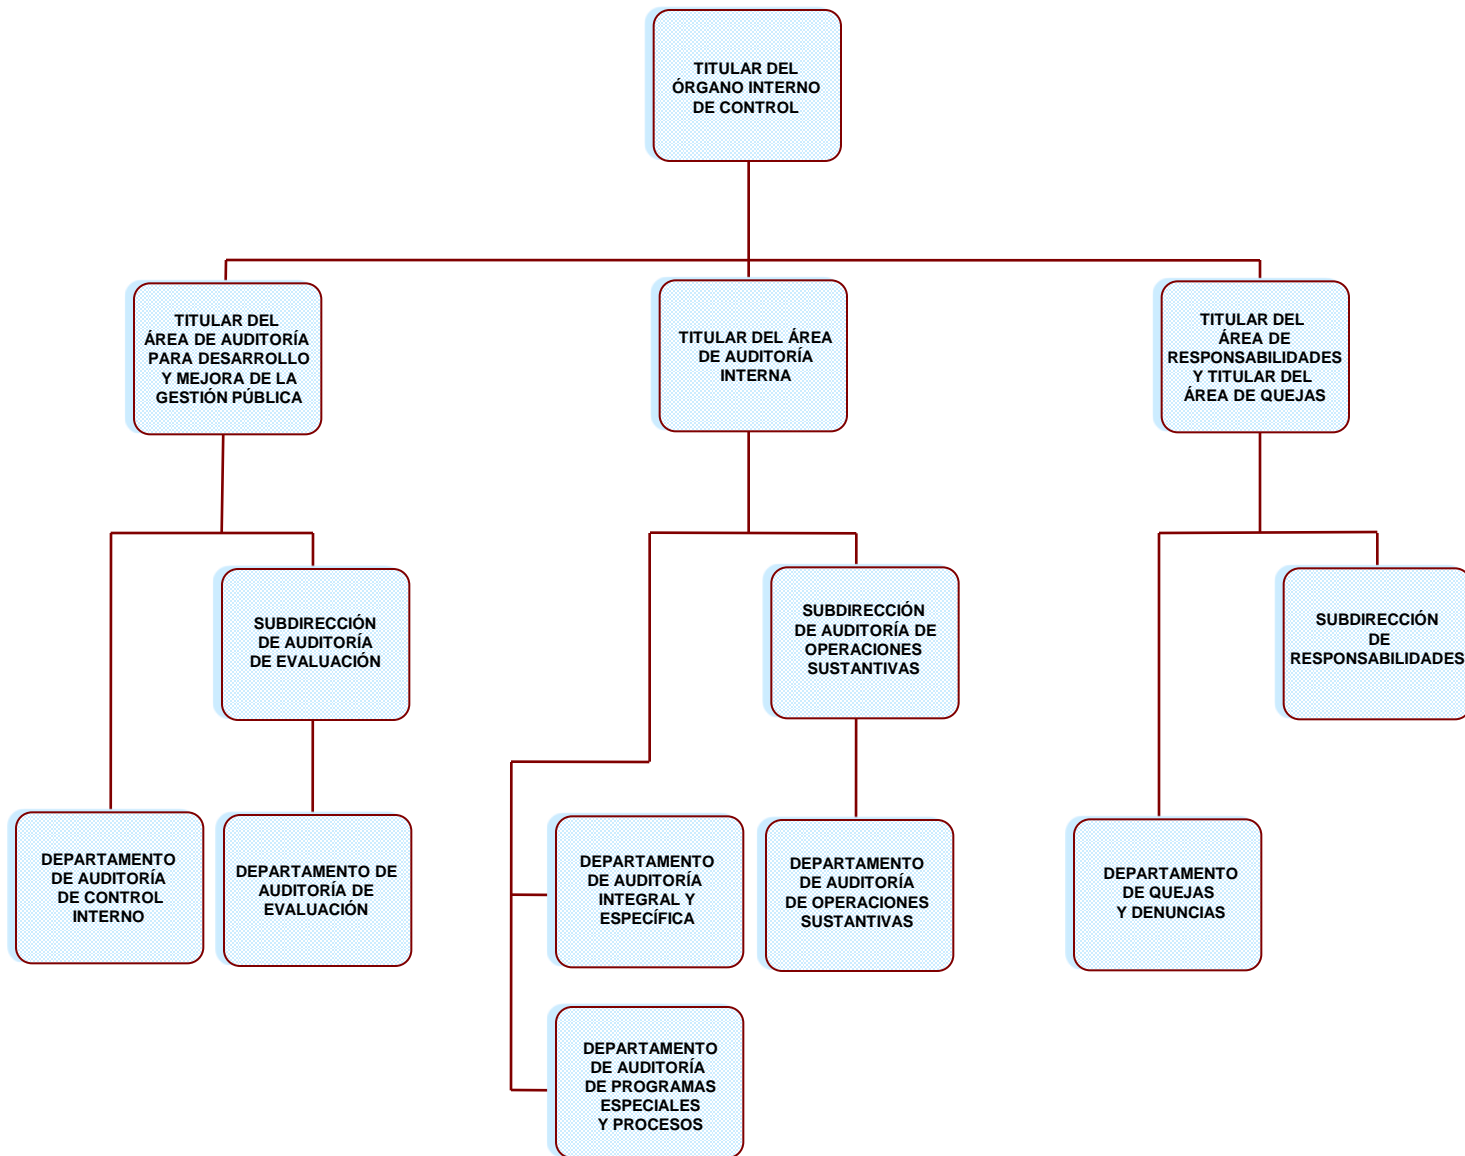

SECRETARÍA DE TURISMO

EL ÓRGANO INTERNO DE CONTROL SOLO SE REFLEJA PARA EFECTOS DE REPRESENTACIÓN GRÁFICA, DE CONFORMIDAD CON EL ARTÍCULO 37, FRACCIÓN XII, DE LA LEY ORGÁNICA DE LA ADMINISTRACIÓN PÚBLICA FEDERAL.

SECRETARÍA DE TURISMO

OFICINAS DE LA C. SECRETARIA

SECRETARÍA DE TURISMO
OFICINAS DE LA C. SECRETARIA
ÓRGANO INTERNO DE CONTROL EN LA SECTUR

**SECRETARÍA DE TURISMO
OFICINAS DE LA C. SECRETARIA
DIRECCIÓN GENERAL DE COMUNICACIÓN SOCIAL**

SECRETARÍA DE TURISMO
SUBSECRETARÍA DE PLANEACIÓN TURÍSTICA
DIRECCIÓN GENERAL DE PLANEACIÓN ESTRATÉGICA Y POLÍTICA SECTORIAL

SECRETARÍA DE TURISMO
ÓRGANO ADMINISTRATIVO DESCONCENTRADO
CENTRO DE ESTUDIOS SUPERIORES EN TURISMO